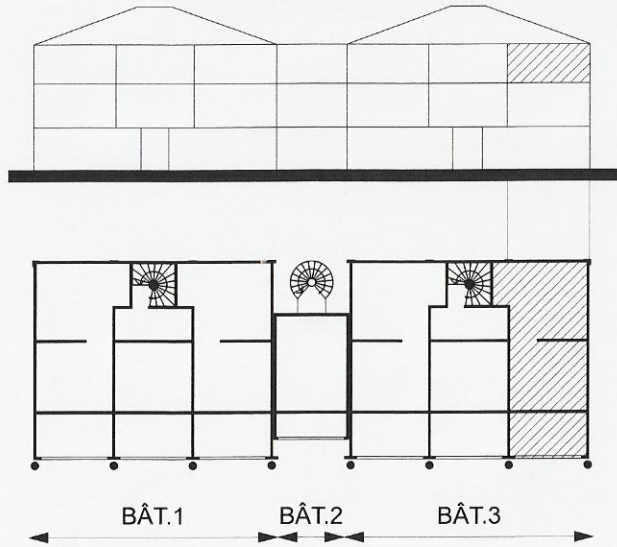

APPARTEMENT N°60

2 PIÈCES

SURFACES HABITABLES

Séjour	21,10
Kitchenette	1,58
Chambre 1	15,04
Salle d'eau	7,26
Dégagement	3,73
SH totale	48,71
Loggia	11,64
SH+L totale	60,35