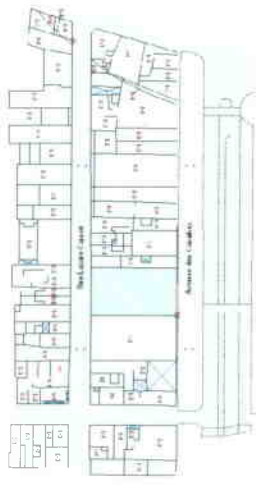

Résidence Sérénade

STUDIO

PLAN DE MASSE

SITUATION

COMMUNE DE FORT DE FRANCE
Appt n° 29 — R+4

CHAMBRE/ SEJOUR:	26.32 m ²
SALLE DE BAIN 1:	4.24 m ²
KITCH:	3.73 m ²
S-TOTAL :	34.29 m²
TERRASSE :	12.35 m ²
TOTAL :	46.64 m²

SURFACES

PLAN DU LOGEMENT

CONCEPTEUR :
Philip BOURROUET

Bois Tribault - Balata - 97 200 Fort de France
Tél 05 96 64 66 42 - Fax : 05 96 64 66 43