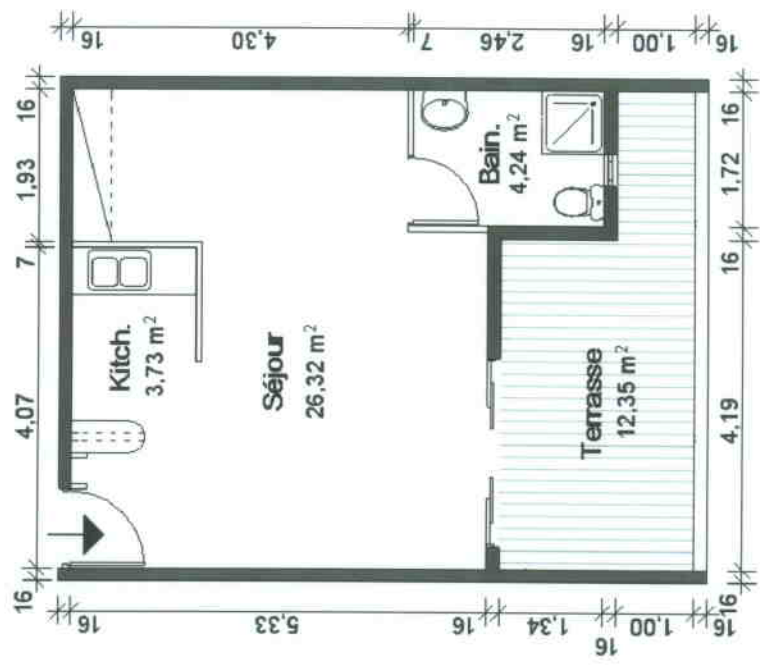

Résidence Sérénade

STUDIO

PLAN DE MASSE

SITUATION

COMMUNE DE FORT DE FRANCE
Appt n° 29 — R+4

CHAMBRE/ SEJOUR:	26.32 m ²
SALLE DE BAIN 1:	4.24 m ²
KITCH:	3.73 m ²
S-TOTAL :	34.29 m²
TERRASSE :	12.35 m ²
TOTAL :	46.64 m²

SURFACES

PLAN DU LOGEMENT

CONCEPTEUR :
Philip BOURROUET

Bois Tribault - Balata - 97 200 Fort de France
Tél 05 96 64 66 42 - Fax : 05 96 64 66 43