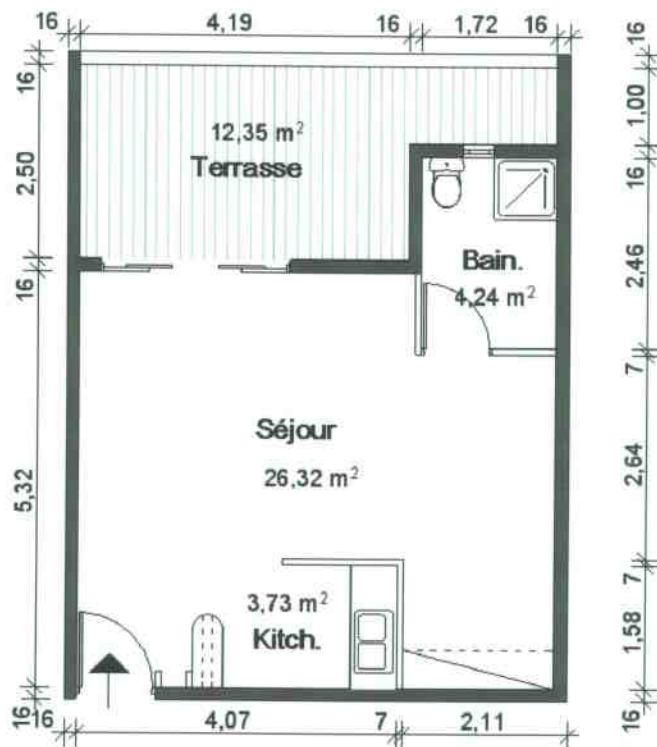

## STUDIO

**PLAN DE MASSE**

**SITUATION**

**PLAN DU LOGEMENT**

COMMUNE DE FORT DE FRANCE  
Appt n° 2 — R+1

CHAMBRE/ SEJOUR:	26.32 m <sup>2</sup>
SALLE DE BAIN 1:	4.24 m <sup>2</sup>
KITCH.:	3.73 m <sup>2</sup>
<b>S-TOTAL :</b>	<b>34.29 m<sup>2</sup></b>
TERRASSE :	12.35 m <sup>2</sup>
<b>TOTAL :</b>	<b>46.64 m<sup>2</sup></b>