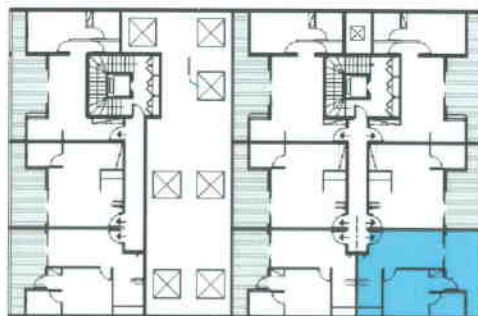

Résidence Sérénade

T 2 C

PLAN DE MASSE

SITUATION

COMMUNE DE FORT DE FRANCE Appt n° 39 — R+5	
CHAMBRE:	12,35 m ²
SEJOUR:	16,75 m ²
SALLE DE BAIN :	4,24 m ²
CUISINE:	4,10 m ²
S-TOTAL :	37,44 m ²
TERRASSE :	12,35 m ²
TOTAL :	49,79 m²

SURFACES

PLAN DU LOGEMENT

CONCEPTEUR :
Philip BOURROUET

Bois Thibault—Balata—97 200 Fort de France
Tél 05 96 64 66 42—Fax : 05 96 64 66 43