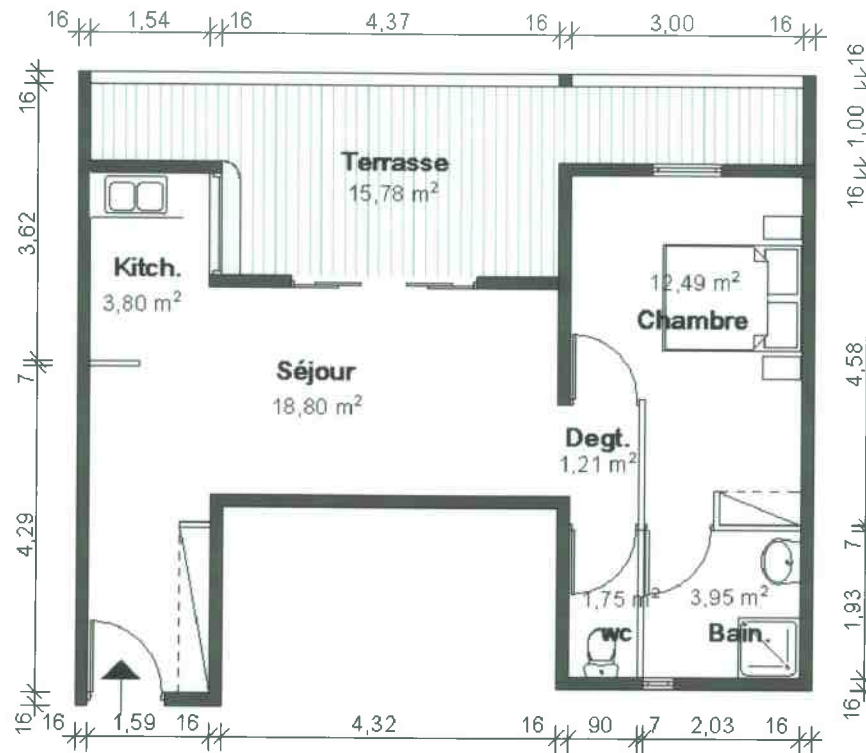

Résidence Sérénade

T2 F

PLAN DE MASSE

SITUATION

PLAN DU LOGEMENT

COMMUNE DE FORT DE FRANCE
Appt n° 3 — R+1

SEJOUR:	18.80 m ²
CHAMBRE :	12.49 m ²
SALLE DE BAIN :	3.95 m ²
KITCH.:	3.80 m ²
WC:	1.75 m ²
DEGAGEMENT:	1.21 m ²
S-TOTAL :	42.00 m²
TERRASSE :	15.78 m ²
TOTAL :	57.78 m²

SURFACES

CONCEPTEUR :
Philip BOURROUET

Bois Thibault-Balata-97 200 Fort de France
Tél 05 96 64 66 42-Fax : 05 96 64 66 43