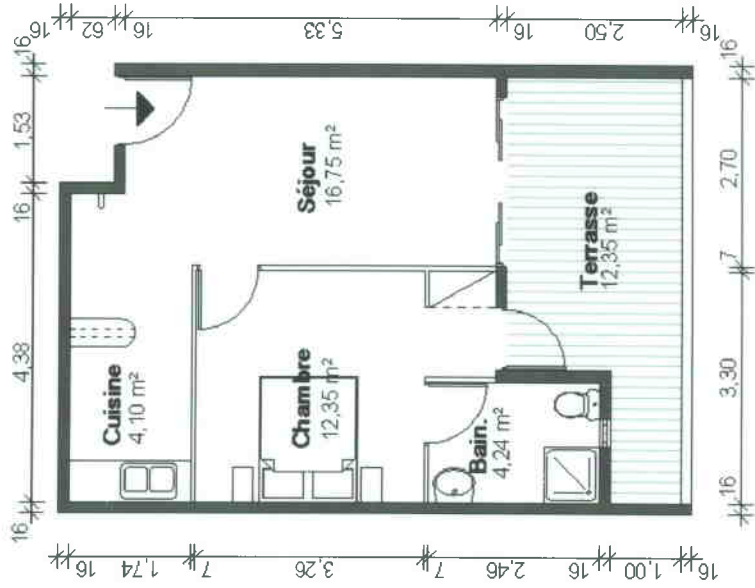

T 2 C

Résidence Sérénade

PLAN DE MASSE

SITUATION

COMMUNE DE FORT DE FRANCE Appt n° 45 — R+6	
CHAMBRE:	12.35 m ²
SEJOUR:	16.75 m ²
SALLE DE BAIN :	4.24 m ²
CUISINE:	4.10 m ²
S-TOTAL :	37.44 m²
TERRASSE :	12.35 m ²
TOTAL :	49.79 m²

SURFACES

PLAN DU LOGEMENT

CONCEPTEUR :

Philip BOURROUET

Bois Tribault - Balata - 97200 Fort de France

Tel : 05 96 64 66 42 - Fax : 05 96 64 66 43