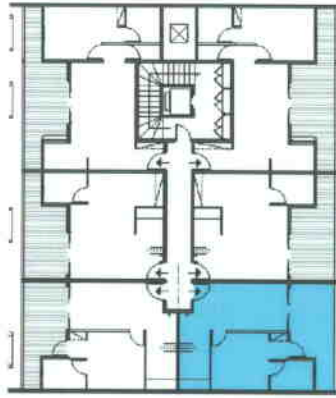

T 2 C

Résidence Sérénade

PLAN DE MASSE

SITUATION

COMMUNE DE FORT DE FRANCE Appt n° 45 — R+6	
CHAMBRE:	12.35 m ²
SEJOUR:	16.75 m ²
SALLE DE BAIN :	4.24 m ²
CUISINE:	4.10 m ²
S-TOTAL :	37.44 m²
TERRASSE :	12.35 m ²
TOTAL :	49.79 m²

SURFACES

PLAN DU LOGEMENT

CONCEPTEUR :

Philip BOURROUET

Bois Tribault - Balata - 97200 Fort de France

Tel : 05 96 64 66 42 - Fax : 05 96 64 66 43