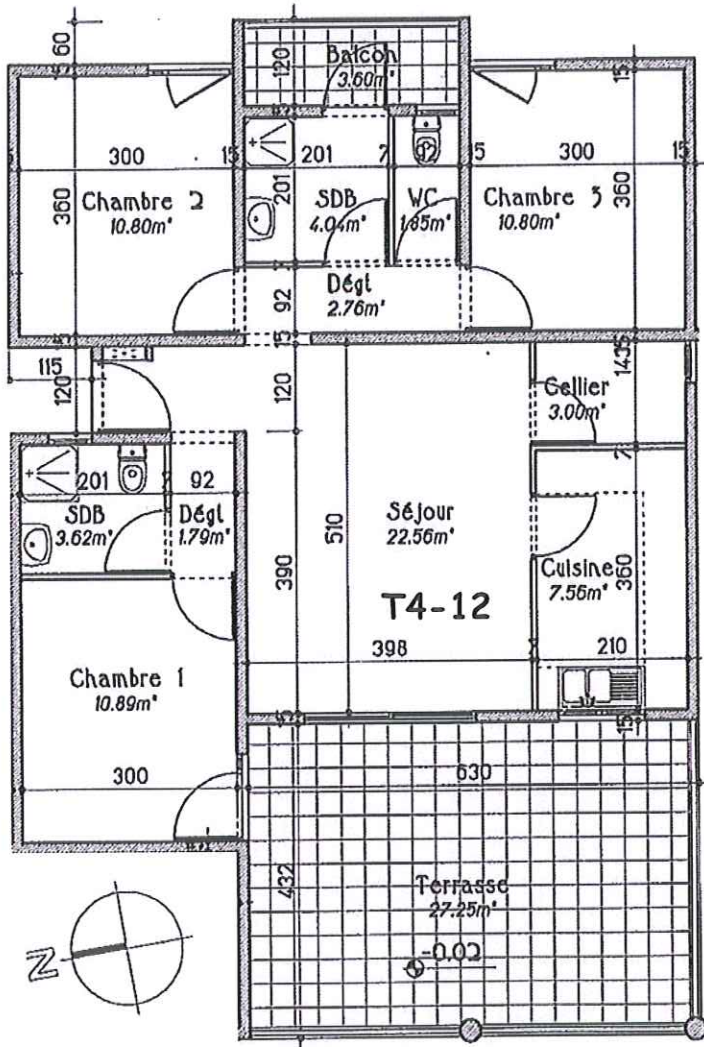

Hameau de Beauséjour

Résidence de 12 logements

Jambette Beauséjour
97200 Fort-de-France

| NIVEAUX | 3- 2 ^{ème} étage |
|-----------------------------|---------------------------|
| TYPE LGTS | T4 |
| N°LOGT | 12 |
| Séjour | 22,56 |
| Cuisine | 7,56 |
| Débarras | 3,00 |
| Dégagement | 2,76 |
| Rangement | |
| Chambre 1 | 10,80 |
| Chambre 2 | 10,80 |
| Chambre 3 | 10,89 |
| WC | 1,85 |
| Toilette | 4,04 |
| Toilette 2 | 3,62 |
| Dégagement 2 | 1,79 |
| Total surf habitable | 79,67 |
| Loggia | 27,57 |
| Balcon | 3,60 |
| Total surf utile | 110,84 |